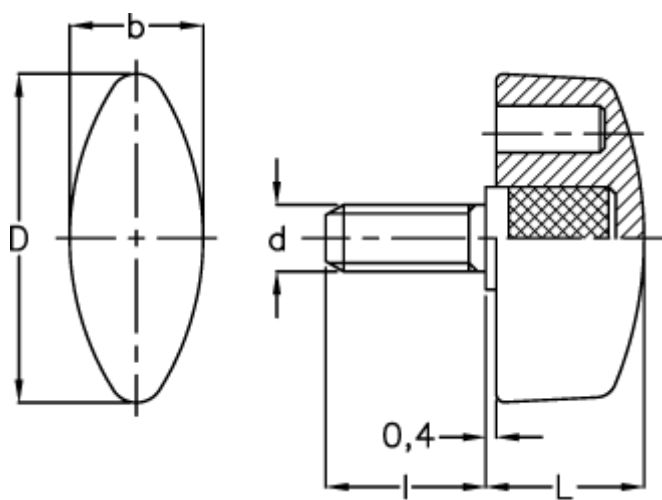

Varenummer: 2302008476
Beskrivelse: E+G Vingskrue
CT.476/40 p-M10x40

Mål

b = 15.5
d = 40
d 6g = M10
l = 40
L = 17